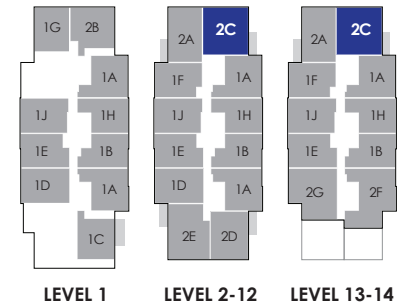

highlands

2C Yew
2 BED | 978sf