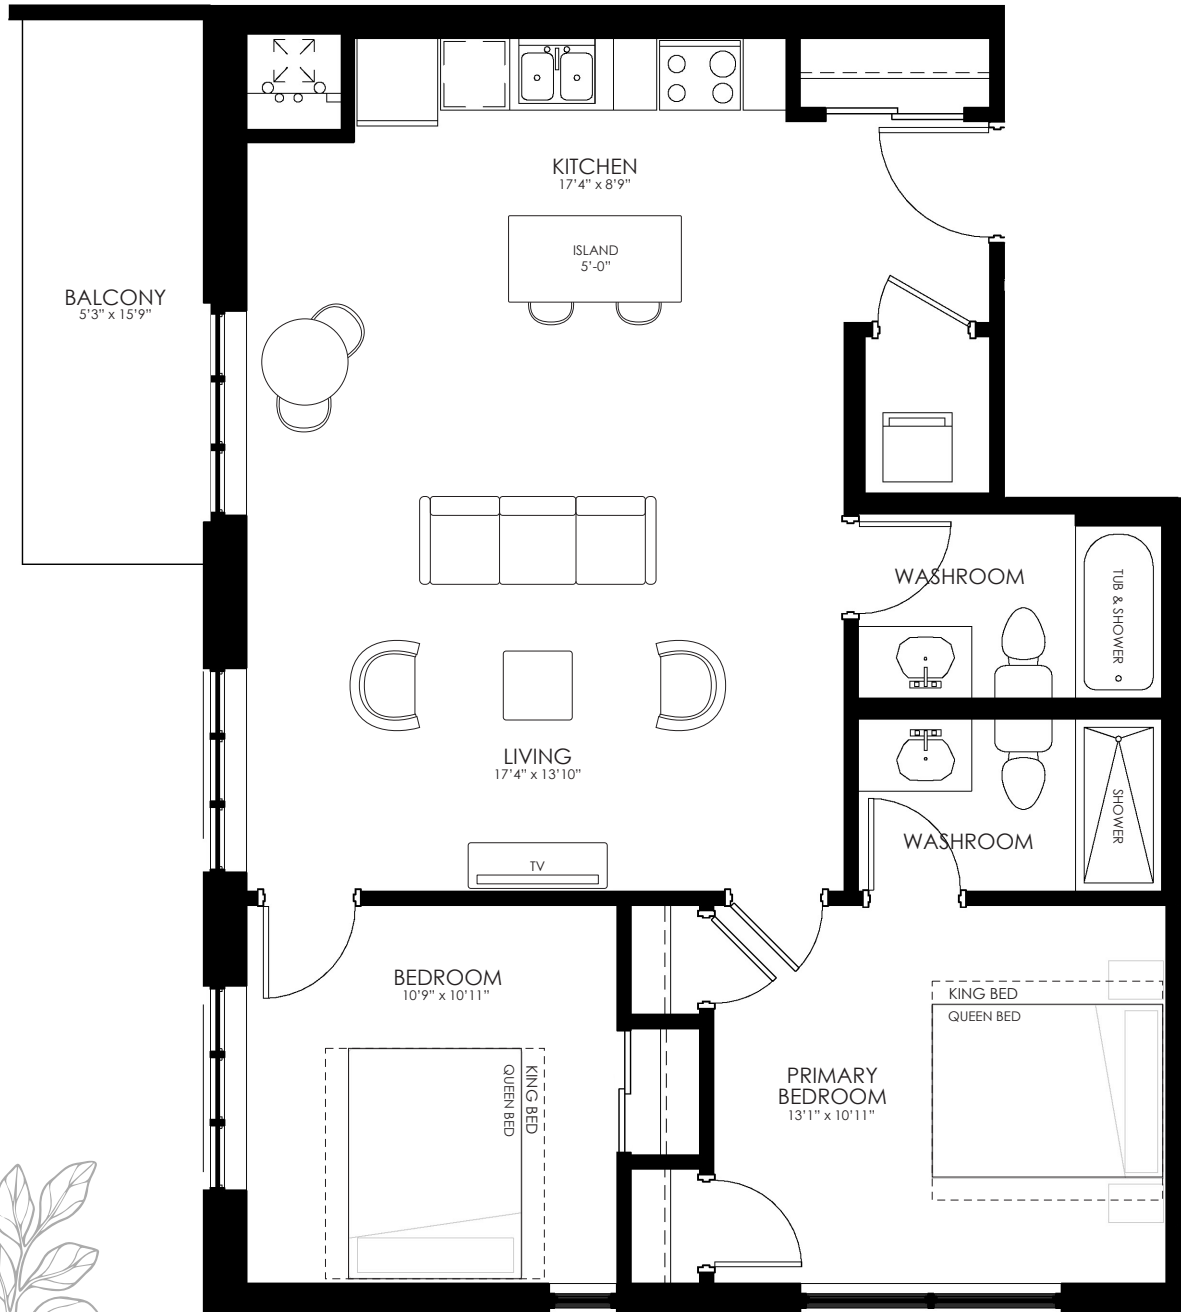

highlands

2E Rosewood
2 BED | 1,005sf