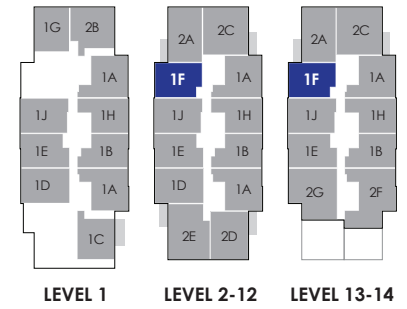

highlands

1F Spruce

1 BED | 726sf