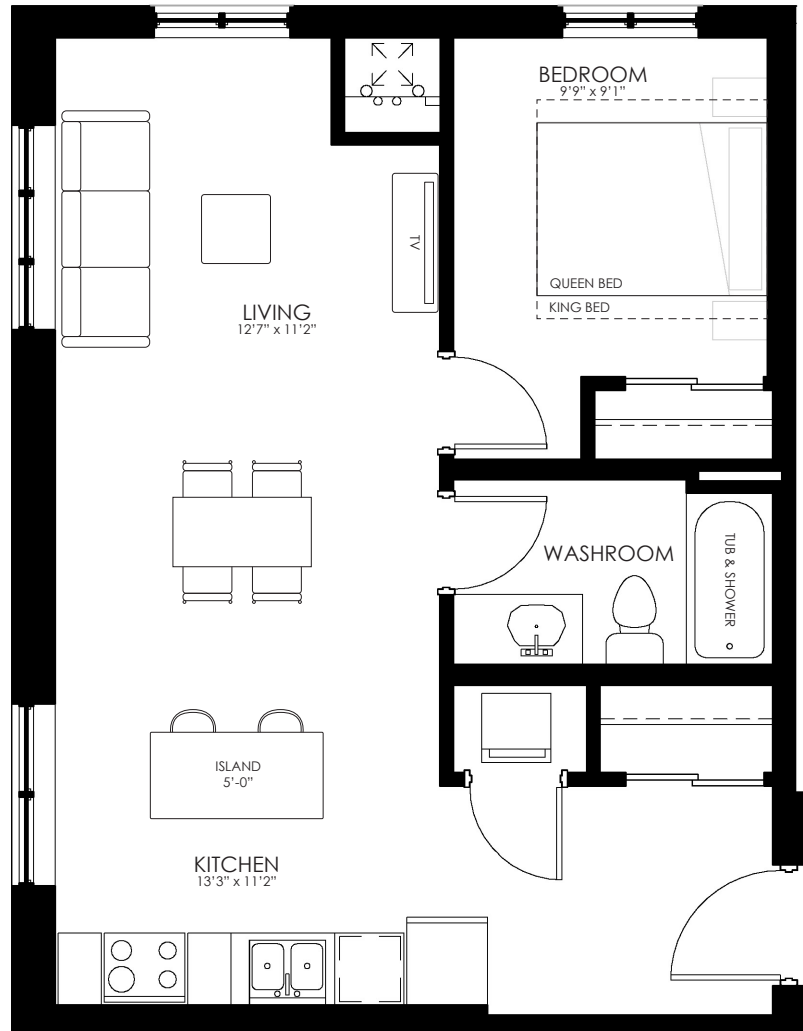

highlands

1G Pine
1 BED | 676sf