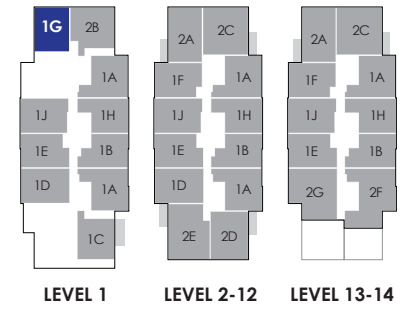

highlands

1G Pine
1 BED | 676sf