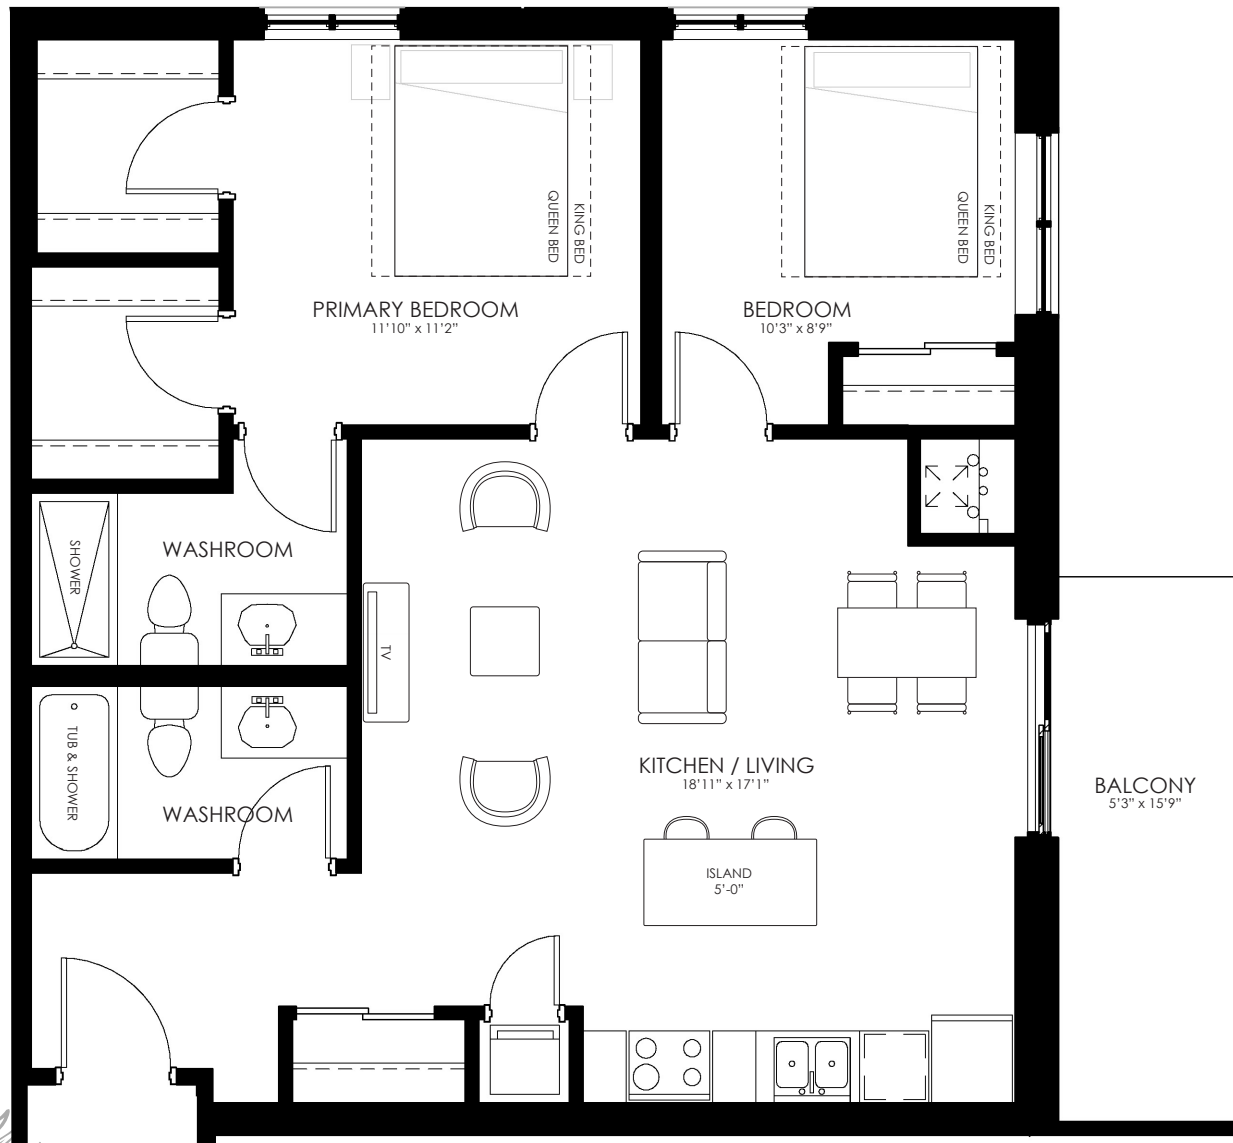

highlands

2C Yew
2 BED | 978sf